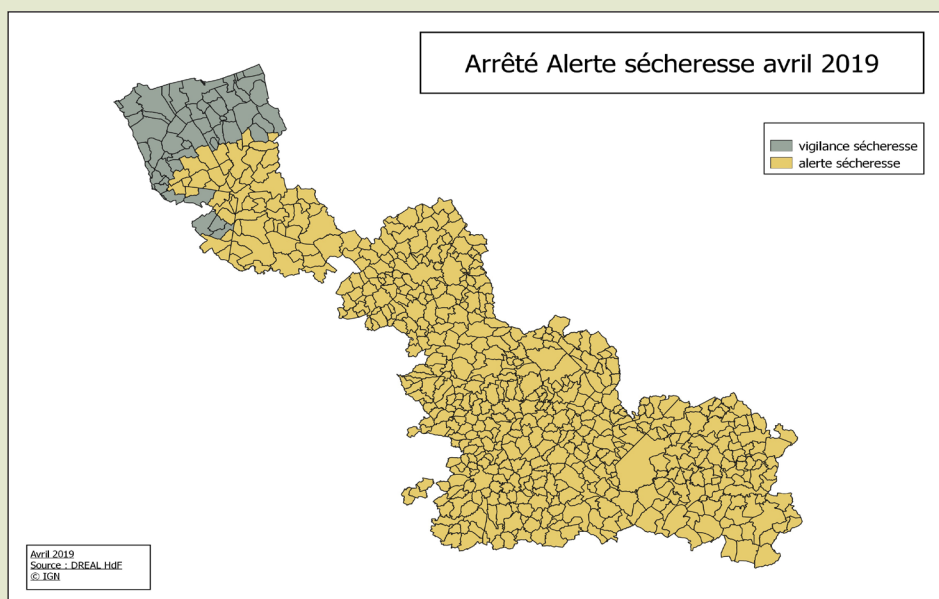

Retrouvez l'ensemble des mesures prises
sur le site internet des services de l'État du Nord

www.nord.gouv.fr